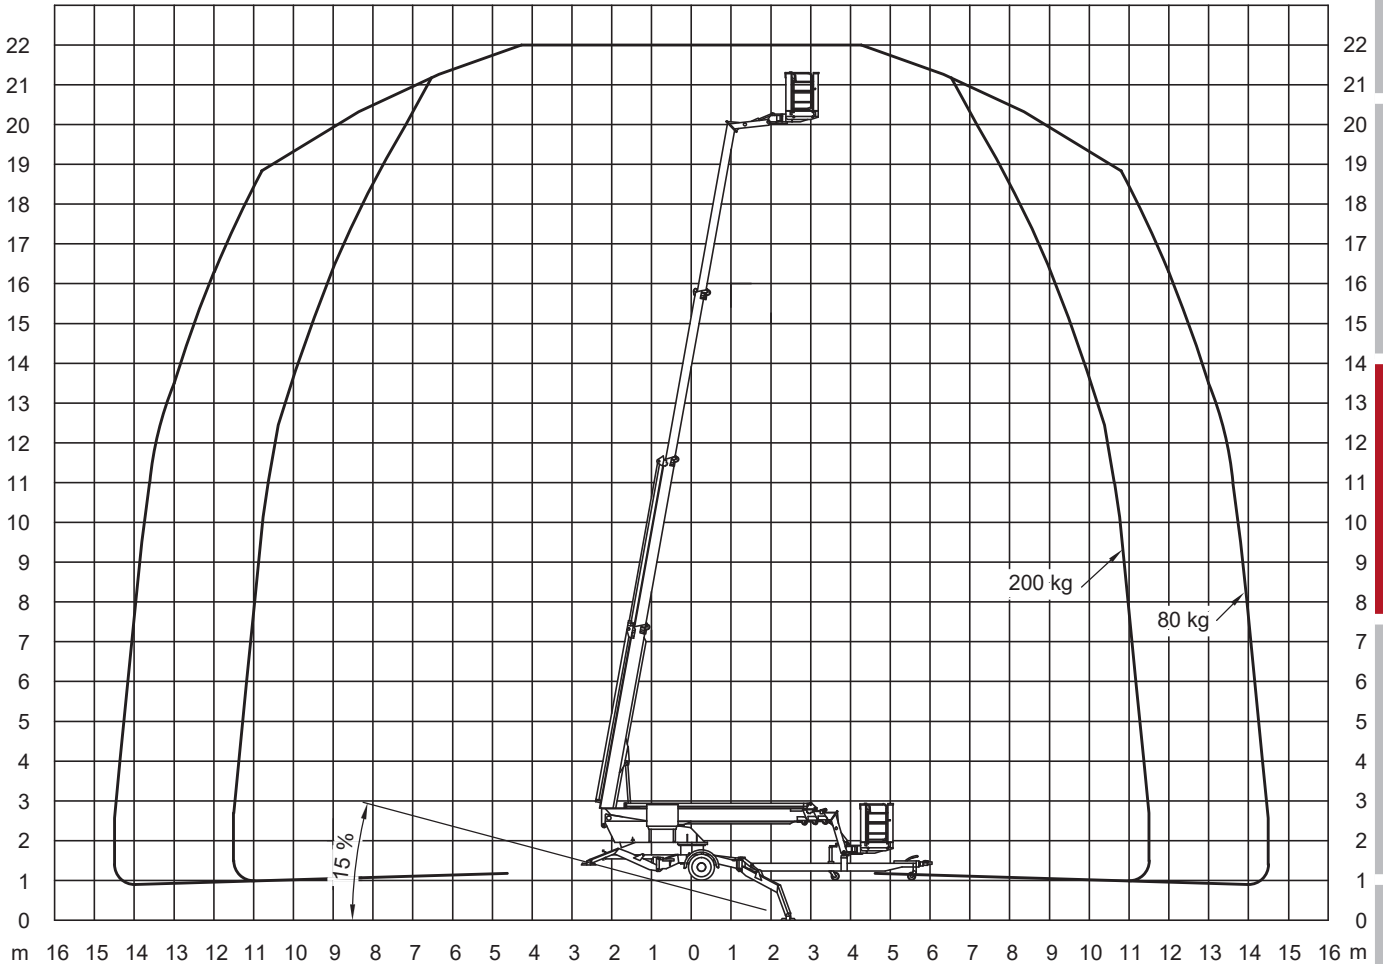

### Technische Daten

#### Arbeitskorb:

Arbeitshöhe:	22,00 m
Seitliche Reichweite:	14,50 m
Korbbelastung:	80 kg

#### Abmessungen

Gesamtlänge:	8,64 m
Gesamtbreite:	1,82 m
Gesamthöhe:	1,98 m
Antrieb:	Diesel/230 Volt
Eigengewicht:	2.980 kg
Sonderausstattung:	Aggregat

Autokrane

Transportfahrzeuge

Hubarbeitsbühnen

Gabelstapler